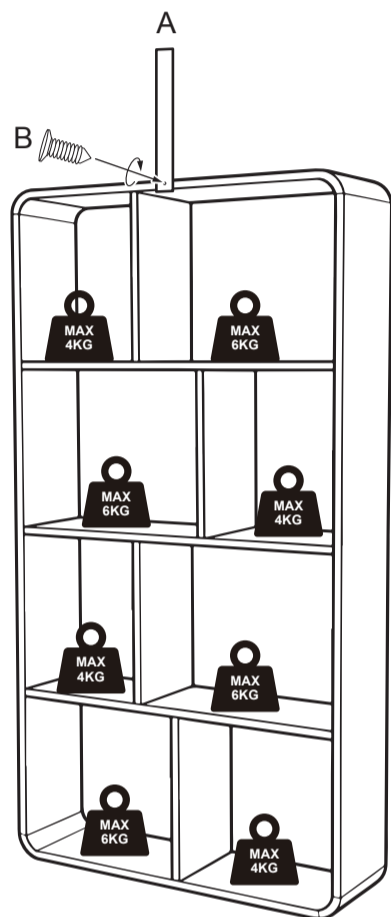

A4

65X60MM

Een schroevendraaier is nodig.
Benodigt werden ein Schraubendreher.
Un tournevis sont nécessaires.

Deze is niet inbegrepen.
Dieses ist nicht im Lieferumfang enthalten.
Celui-ci n'est pas inclus.

XENOS B.V.
Schutweg 8
5145 NP Waalwijk
Nederland
www.xenos.eu
Made in China
ART. NO. 609.075
BATCH. NO. K1105/1

NL: WAARSCHUWING: Om kantelen te voorkomen, moet dit artikel aan de muur bevestigd worden met de bijgeleverde bevestigingsset. Beoordeel de geschiktheid van de wand/ het plafond om er zeker van te zijn dat de bevestigingsmiddel en bestand zijn tegen de gegenereerde krachten. De installatie moet exact volgens deze instructies worden uitgevoerd. Bij een verkeerde installatie kan er een veiligheidsrisico ontstaan.