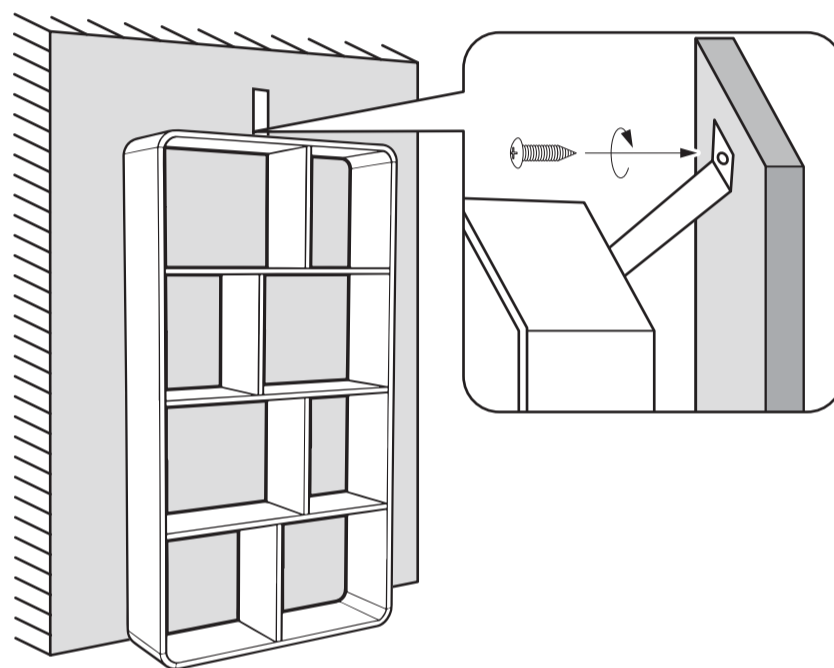

A4

65X60MM

Een schroevendraaier is nodig.
Benodigt werden ein Schraubendreher.
Un tournevis sont nécessaires.

Deze is niet inbegrepen.
Dieses ist nicht im Lieferumfang enthalten.
Celui-ci n'est pas inclus.

XENOS B.V.
Schutweg 8
5145 NP Waalwijk
Nederland
www.xenos.eu
Made in China
ART. NO. 609.075
BATCH. NO. K1105/1

NL: WAARSCHUWING: Om kantelen te voorkomen, moet dit artikel aan de muur bevestigd worden met de bijgeleverde bevestigingsset. Beoordeel de geschiktheid van de wand/ het plafond om er zeker van te zijn dat de bevestigingsmiddel en bestand zijn tegen de gegenereerde krachten. De installatie moet exact volgens deze instructies worden uitgevoerd. Bij een verkeerde installatie kan er een veiligheidsrisico ontstaan.

DE: ACHTUNG: Um den Schrank gegen Kippen zu sichern, muß dieser an der Wand befestigt werden mit dem mitgelieferten Montagesatz. Beurteilen Sie die Eignung der Wand/Decke, um sicherzustellen, dass die Befestigungen den entstehenden Kräften standhalten können. Die Installation muss genau nach dieser Anleitung erfolgen. Bei falscher Installation kann ein Sicherheitsrisiko entstehen.

FR: ATTENTION: Pour éviter de basculer, procédez comme suit l'article peut être monté sur le mur avec le kit de montage. Évaluer l'adéquation du mur/plafond pour vous assurer que les fixations peuvent résister aux forces générées. L'installation doit être effectuée exactement selon ces instructions. Un risque de sécurité peut survenir en cas d'installation incorrecte.

XENOS B.V.
Schutweg 8
5145 NP Waalwijk
Nederland
www.xenos.eu
Made in China
ART. NO. 609.075
BATCH. NO. K1105/1