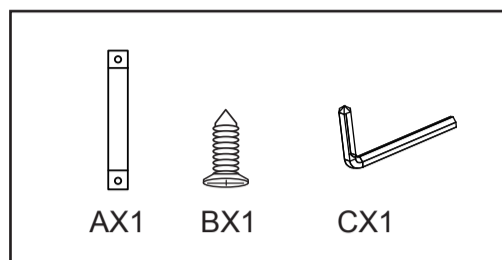

A4

65X60MM

Een schroevendraaier is nodig.
Benodigt werden ein Schraubendreher.
Un tournevis sont nécessaires.

Deze is niet inbegrepen.
Dieses ist nicht im Lieferumfang enthalten.
Celui-ci n'est pas inclus.

XENOS B.V.
Schutweg 8
5145 NP Waalwijk
Nederland
www.xenos.eu
Made in China
ART. NO. 609.075
BATCH. NO. K1105/1

NL: WAARSCHUWING: Om kantelen te voorkomen, moet dit artikel aan de muur bevestigd worden met de bijgeleverde bevestigingsset. Beoordeel de geschiktheid van de wand/ het plafond om er zeker van te zijn dat de bevestigingsmiddel en bestand zijn tegen de gegenereerde krachten. De installatie moet exact volgens deze instructies worden uitgevoerd. Bij een verkeerde installatie kan er een veiligheidsrisico ontstaan.