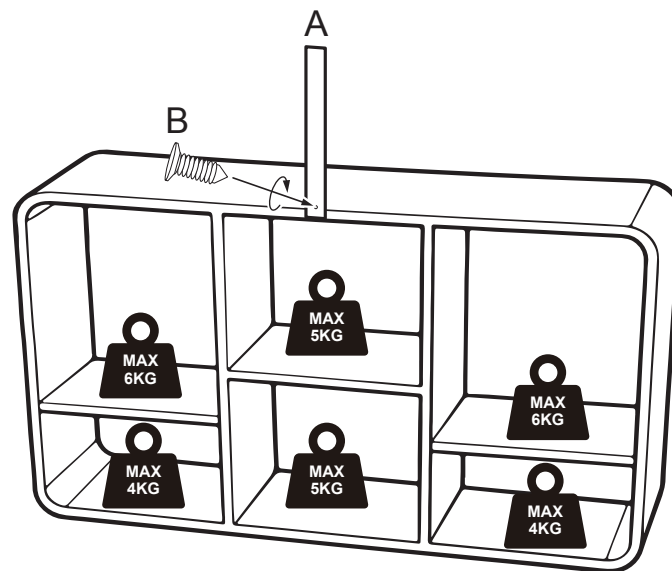

①

②

③

Een schroevendraaier is nodig.
Benodigt werden ein Schraubendreher.
Un tournevis sont nécessaires.

Deze is niet inbegrepen.
Dieses ist nicht im Lieferumfang enthalten.
Celui-ci n'est pas inclus.

NL: WAARSCHUWING: Om kantelen te voorkomen, moet dit artikel aan de muur bevestigd worden met de bijgeleverde bevestigingsset. Beoordeel de geschiktheid van de wand/ het plafond om er zeker van te zijn dat de bevestigingsmiddel en bestand zijn tegen de gegenereerde krachten. De installatie moet exact volgens deze instructies worden uitgevoerd. Bij een verkeerde installatie kan er een veiligheidsrisico ontstaan.

DE: ACHTUNG: Um den Schrank gegen Kippen zu sichern, muß dieser an der Wand befestigt werden mit dem mitgelieferten Montagesatz. Beurteilen Sie die Eignung der Wand/Decke, um sicherzustellen, dass die Befestigungen den entstehenden Kräften standhalten können. Die Installation muss genau nach dieser Anleitung erfolgen. Bei falscher Installation kann ein Sicherheitsrisiko entstehen.

FR: ATTENTION: Pour éviter de basculer, procédez comme suit l'article peut être monté sur le mur avec le kit de montage. Évaluer l'adéquation du mur/plafond pour vous assurer que les fixations peuvent résister aux forces générées. L'installation doit être effectuée exactement selon ces instructions. Un risque de sécurité peut survenir en cas d'installation incorrecte.