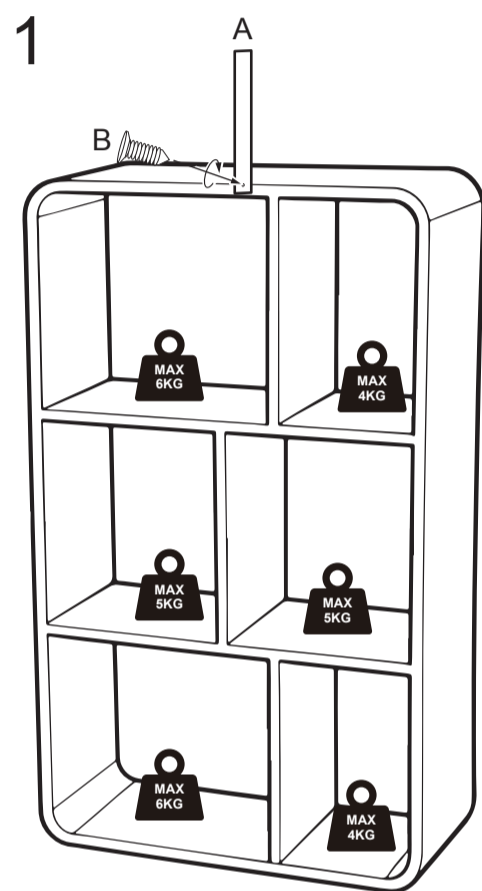

A4

2

3

Een schroevendraaier is nodig.
Benodigt werden ein Schraubendreher.
Un tournevis sont nécessaires.

Deze is niet inbegrepen.
Dieses ist nicht im Lieferumfang enthalten.
Celui-ci n'est pas inclus.

NL: WAARSCHUWING: Om kantelen te voorkomen, moet dit artikel aan de muur bevestigd worden met de bijgeleverde bevestigingsset. Beoordeel de geschiktheid van de wand/ het plafond om er zeker van te zijn dat de bevestigingsmiddel en bestand zijn tegen de gegeneerde krachten. De installatie moet exact volgens deze instructies worden uitgevoerd. Bij een verkeerde installatie kan er een veiligheidsrisico ontstaan.

DE: ACHTUNG: Um den Schrank gegen Kippen zu sichern, muß dieser an der Wand befestigt werden mit dem mitgelieferten Montagesatz. Beurteilen Sie die Eignung der Wand/Decke, um sicherzustellen, dass die Befestigungen den entstehenden Kräften standhalten können. Die Installation muss genau nach dieser Anleitung erfolgen. Bei falscher Installation kann ein Sicherheitsrisiko entstehen.

FR: ATTENTION: Pour éviter de basculer, procédez comme suit l'article peut être monté sur le mur avec le kit de montage. Évaluer l'adéquation du mur/plafond pour vous assurer que les fixations peuvent résister aux forces générées. L'installation doit être effectuée exactement selon ces instructions. Un risque de sécurité peut survenir en cas d'installation incorrecte.