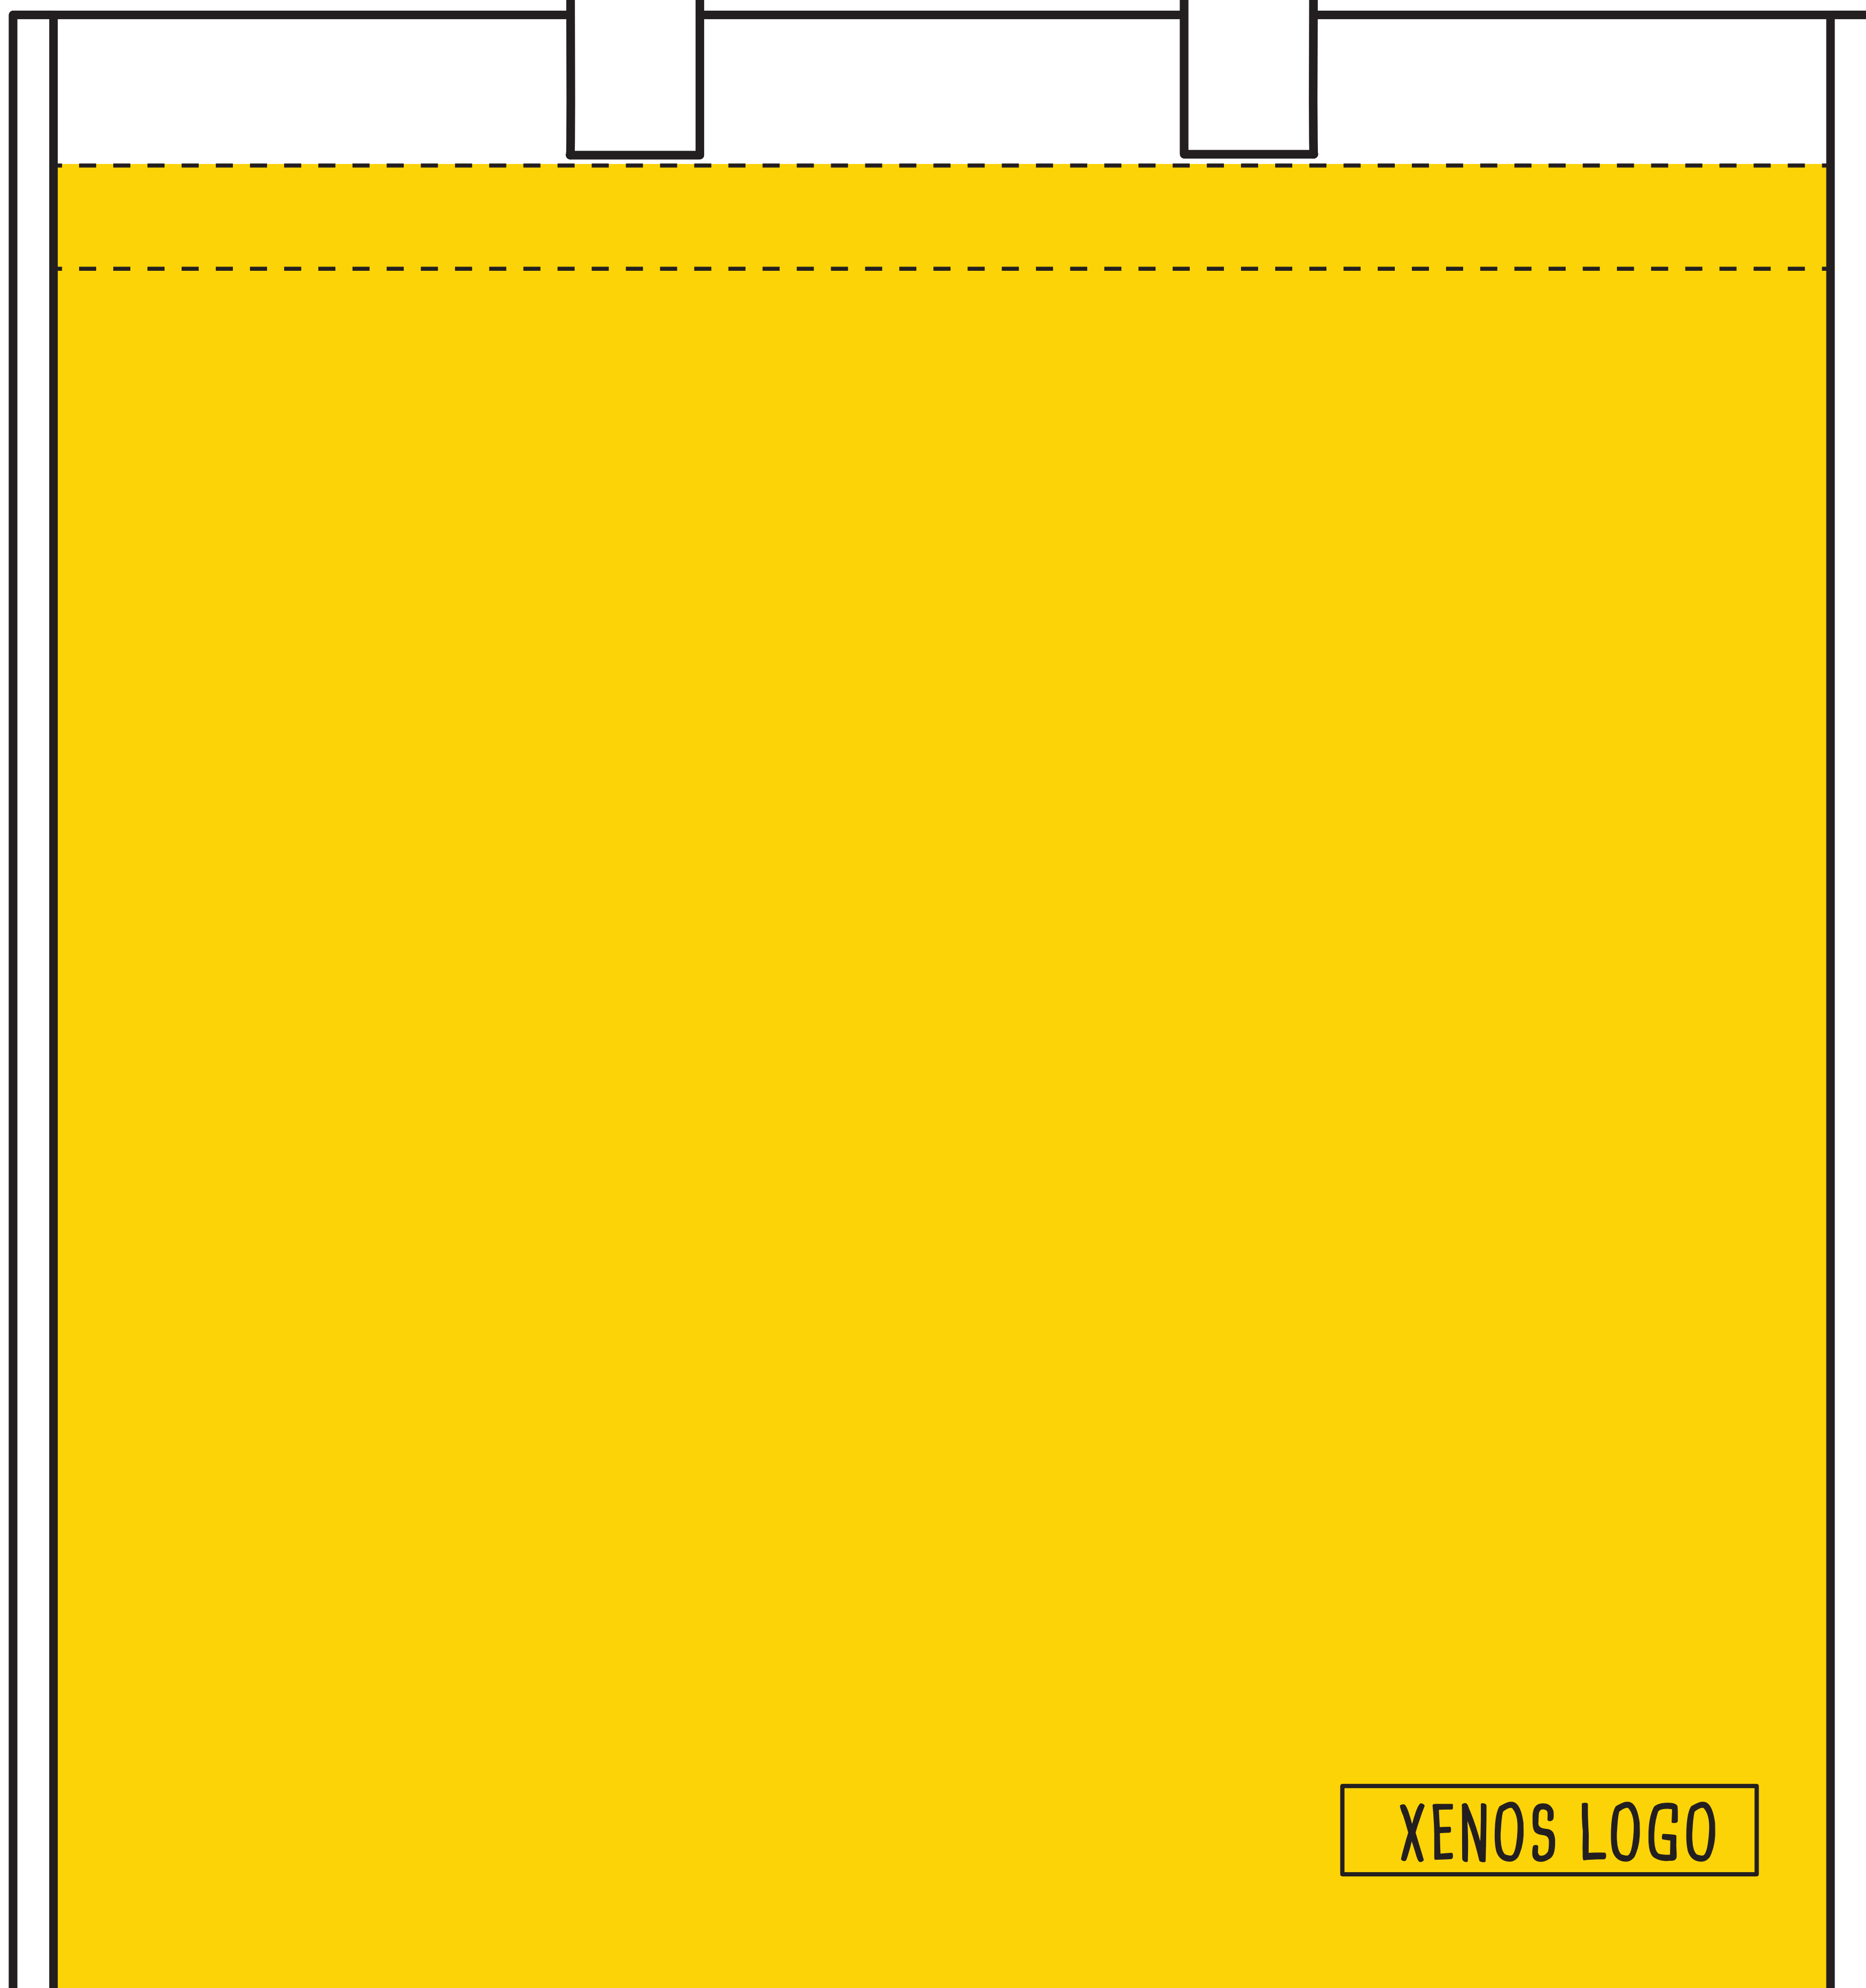

XENOS SHOPPER

DESIGN TEMPLATE

Jouw design moet:
45,2 x 45,2 cm zijn
Het gele paneel is het
design vlak.

XENOS LOGO